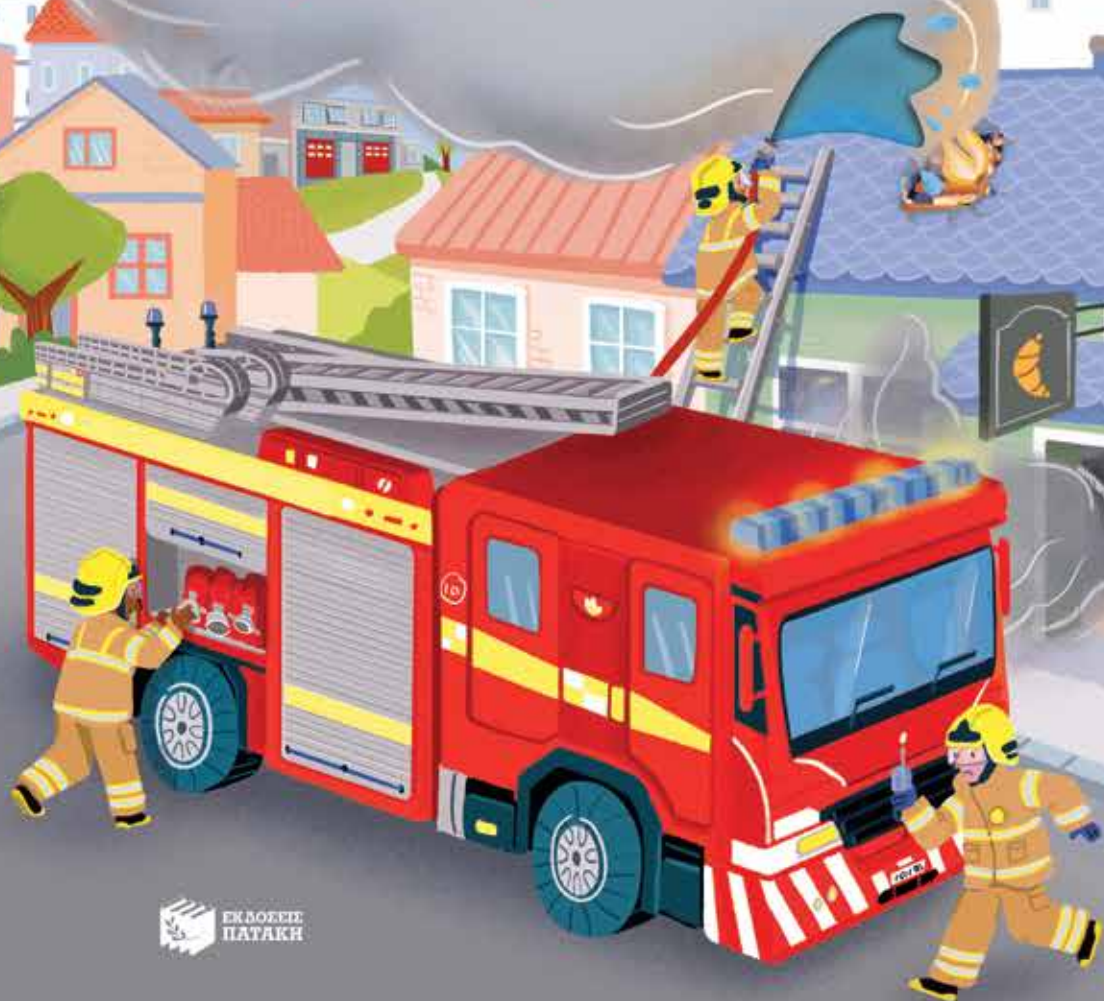

μια ματιά
στο
πυροσβεστικό

Να η πυρκαγιά! Έφτασαν!
Οι πυροσβέστες στρώνονται
στη δουλειά.

Ένας ξετυλίγει
τη μάνικα...

Για να
σβήσουν
τη φωτιά,
το όχημα
τραβάει
νερό...

Τα πυροσβεστικά πρέπει να είναι
πάντα έτοιμα, μήπως συμβεί
κάτι επείγον.

Ρίξε μια ματιά σ' αυτό και έλεγξε
αν έχει όλα όσα χρειάζεται.

μια ματιά στο πυροσβεστικό

Γρήγορα! Ξέσπασε πυρκαγιά και το πυροσβεστικό
πρέπει να τη σβήσει! Ρίξε μια ματιά στην καμπίνα, ξετύλιξε
τις μάνικες και σήκωσε τη σκάλα για να δεις πώς λειτουργεί.

ΠΡΟΣΟΧΗ ΚΙΝΔΥΝΟΣ ΠΝΙΓΜΟΥ

Περιέχει μικρά κομμάτια
Αποβάλλο για παιδιά κάτω των 36 μηνών.

Εκδόσεις Πατάκη – Βιβλία από χαρτόνι • Μια ματιά στο πυροσβεστικό • Τίτλος πρωτοτύπου:
Peer Inside. How a fire engine works • Κείμενο: Lara Brygh • Εικονογράφηση: Caroline Attia
• Σχεδιασμός: Laura Wood • Μετάφραση, διορθώσεις: Αντωνία Γουκαροπούλου • Υπεύθυνη
έκδοσης: Υβόνη Καρούδα • DTP: Νίκη Αντωνοκοπούλου • Copyright © Usborne Publishing
Ltd., 2021 • Copyright® για τη μετάφραση στην ελληνική γλώσσα Σ. Πατάκης ΑΕΕΔΕ
(Εκδόσεις Πατάκη), 2023 • Πρώτη έκδοση στην αγγλική γλώσσα από Usborne Publishing
Ltd., 2021 • Πρώτη έκδοση στην ελληνική γλώσσα από τις Εκδόσεις Πατάκη, Αθήνα,
Σεπτέμβριος 2023 • ΚΕΤ Ε723 • ΚΕ 95/2023 • ISBN 978-618-07-0508-9